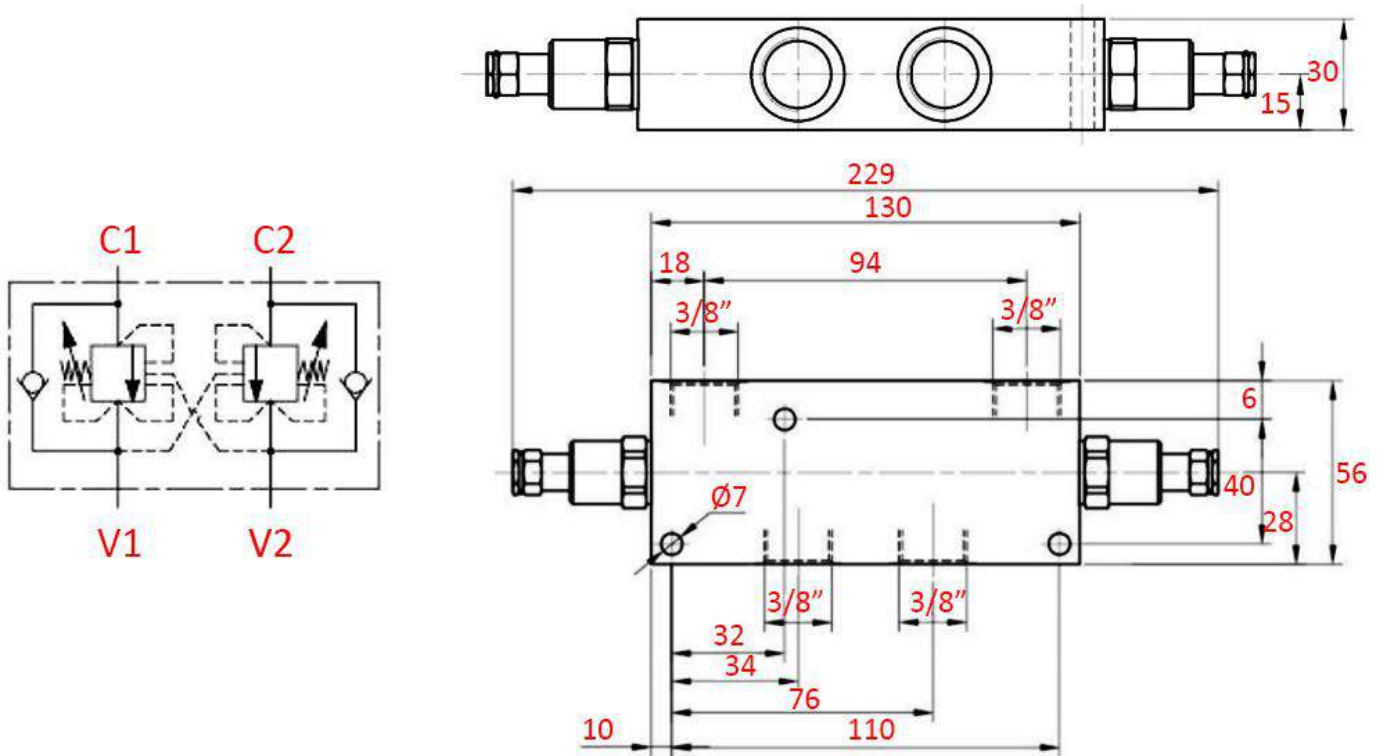

100517

[mm]

Šifra / Code		100517
Max. Nastavljivi tlak / Max reg. Pressure	[bar]	60 - 210
Max. Delovni tlak / Max. Working press.	[bar]	315
Max. Pretok / Max. Flow	[l/min]	50
Priključki / Threads	["]	3/8